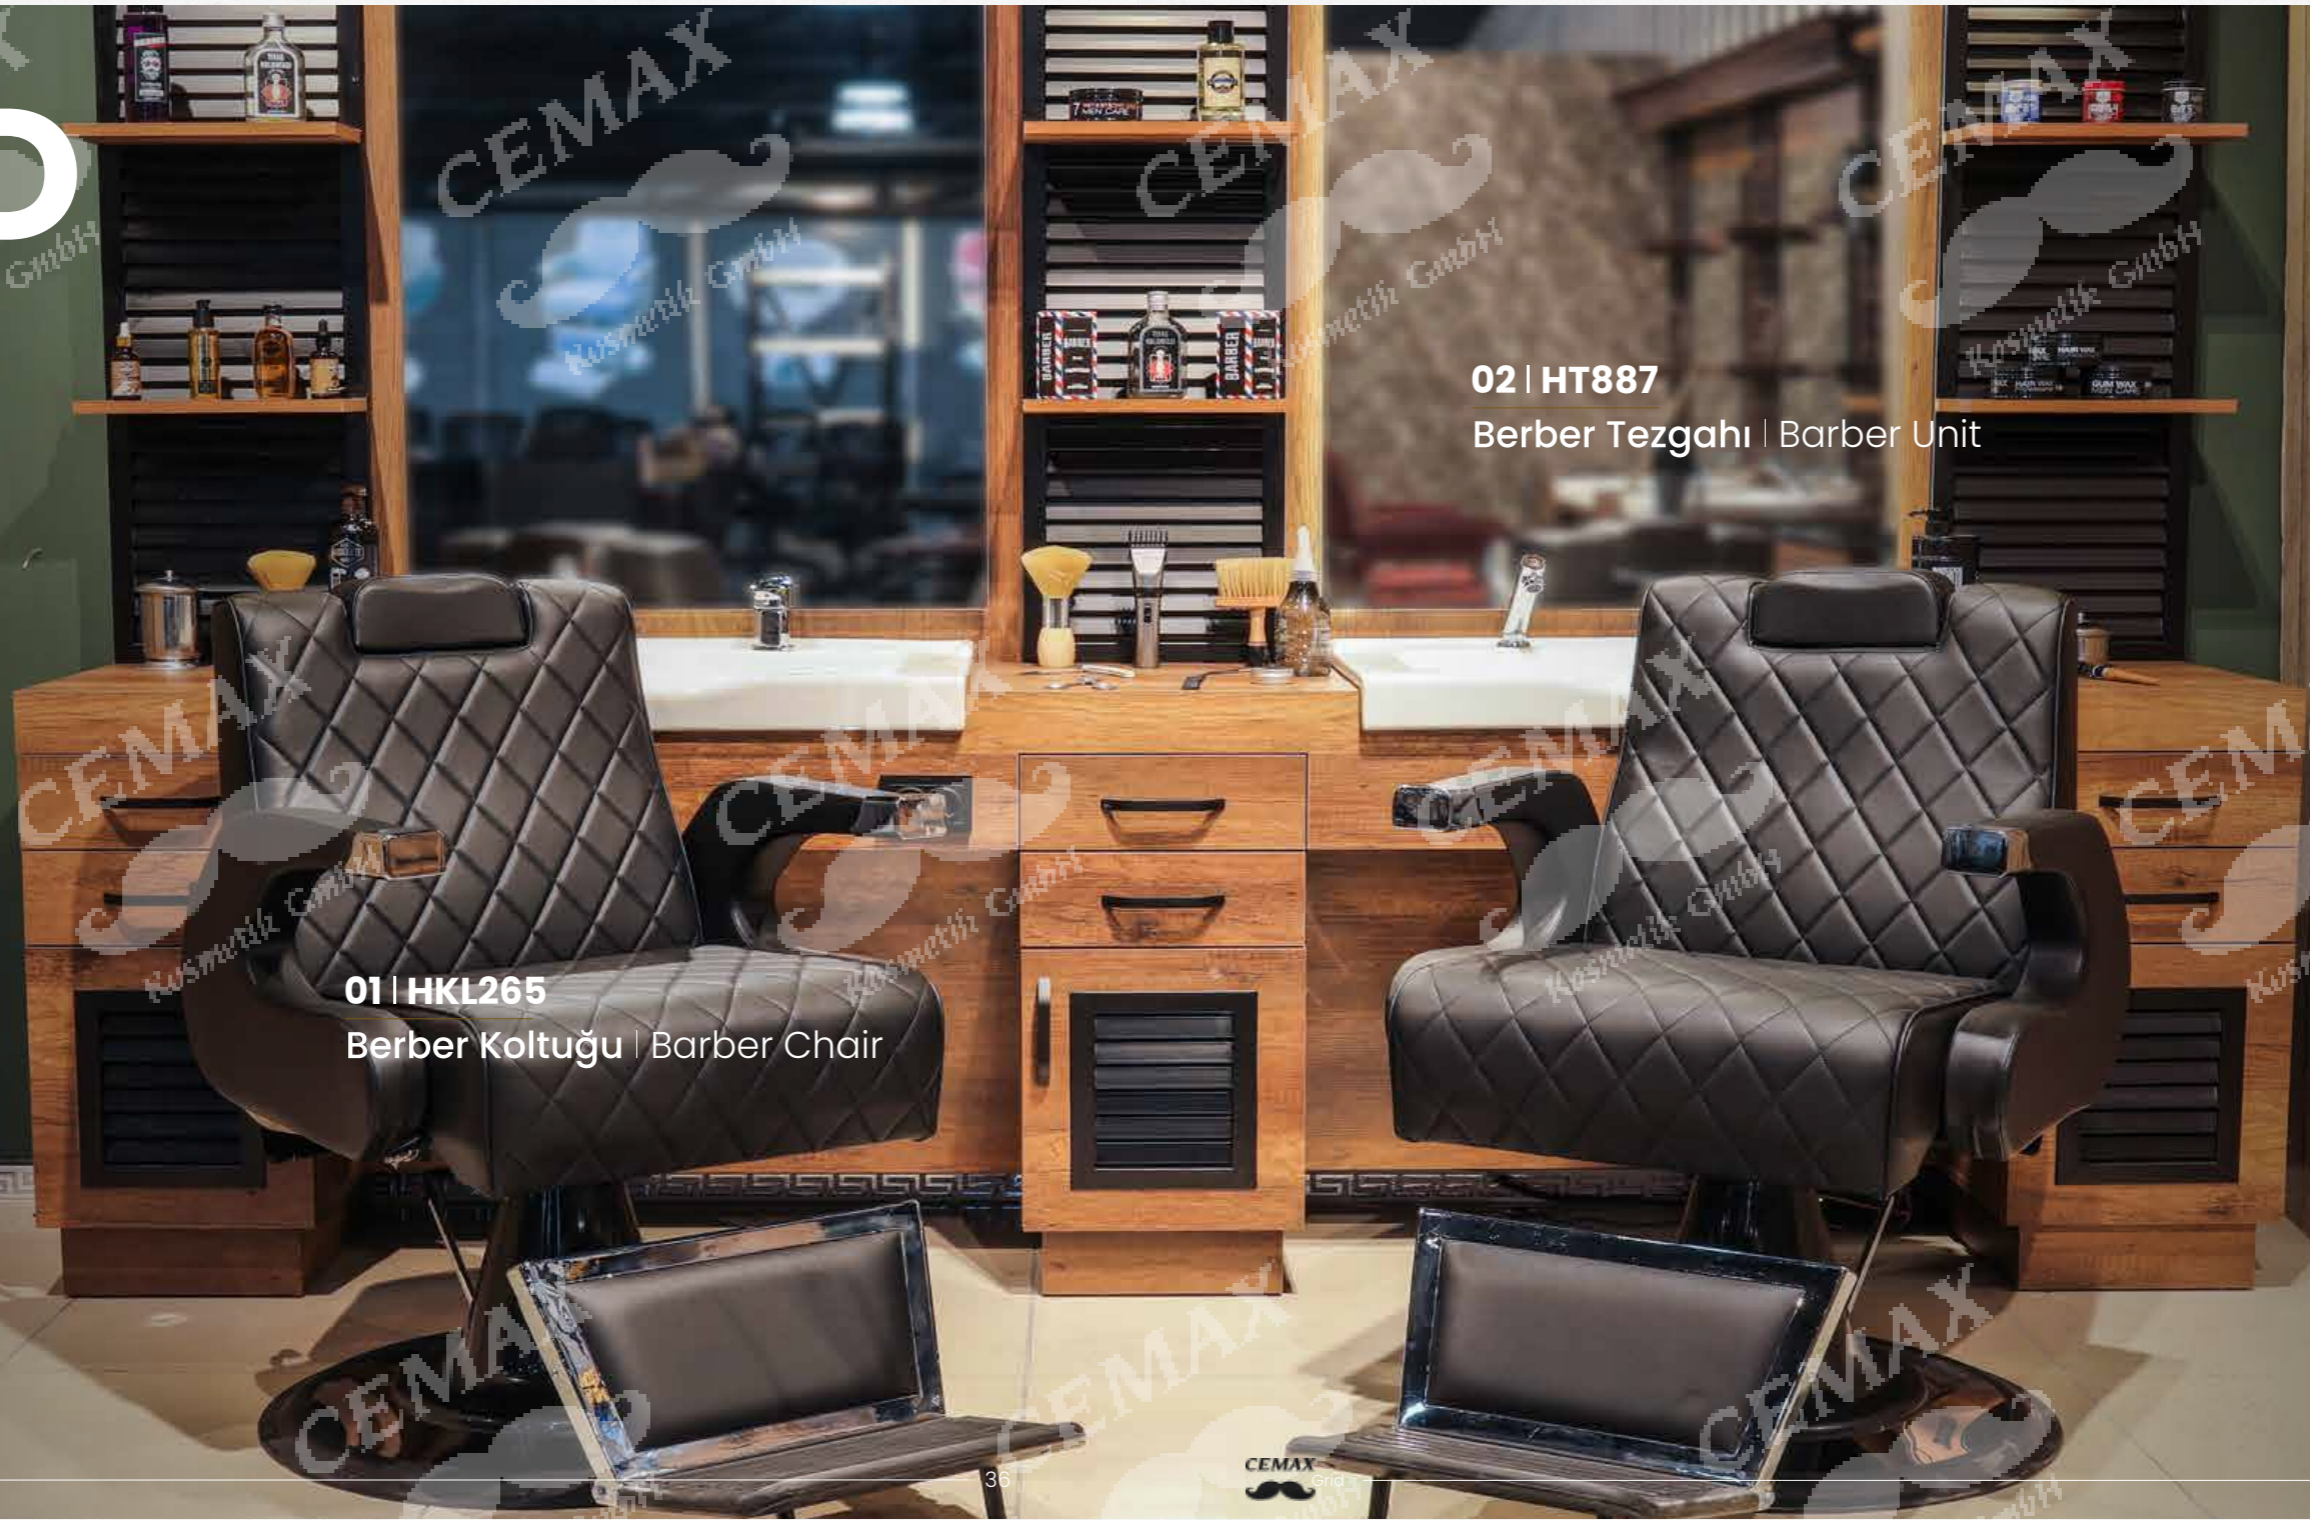

GRID

01 | HKL265
Berber Koltuđu | Barber Chair

02 | HT887
Berber Tezgahı | Barber Unit