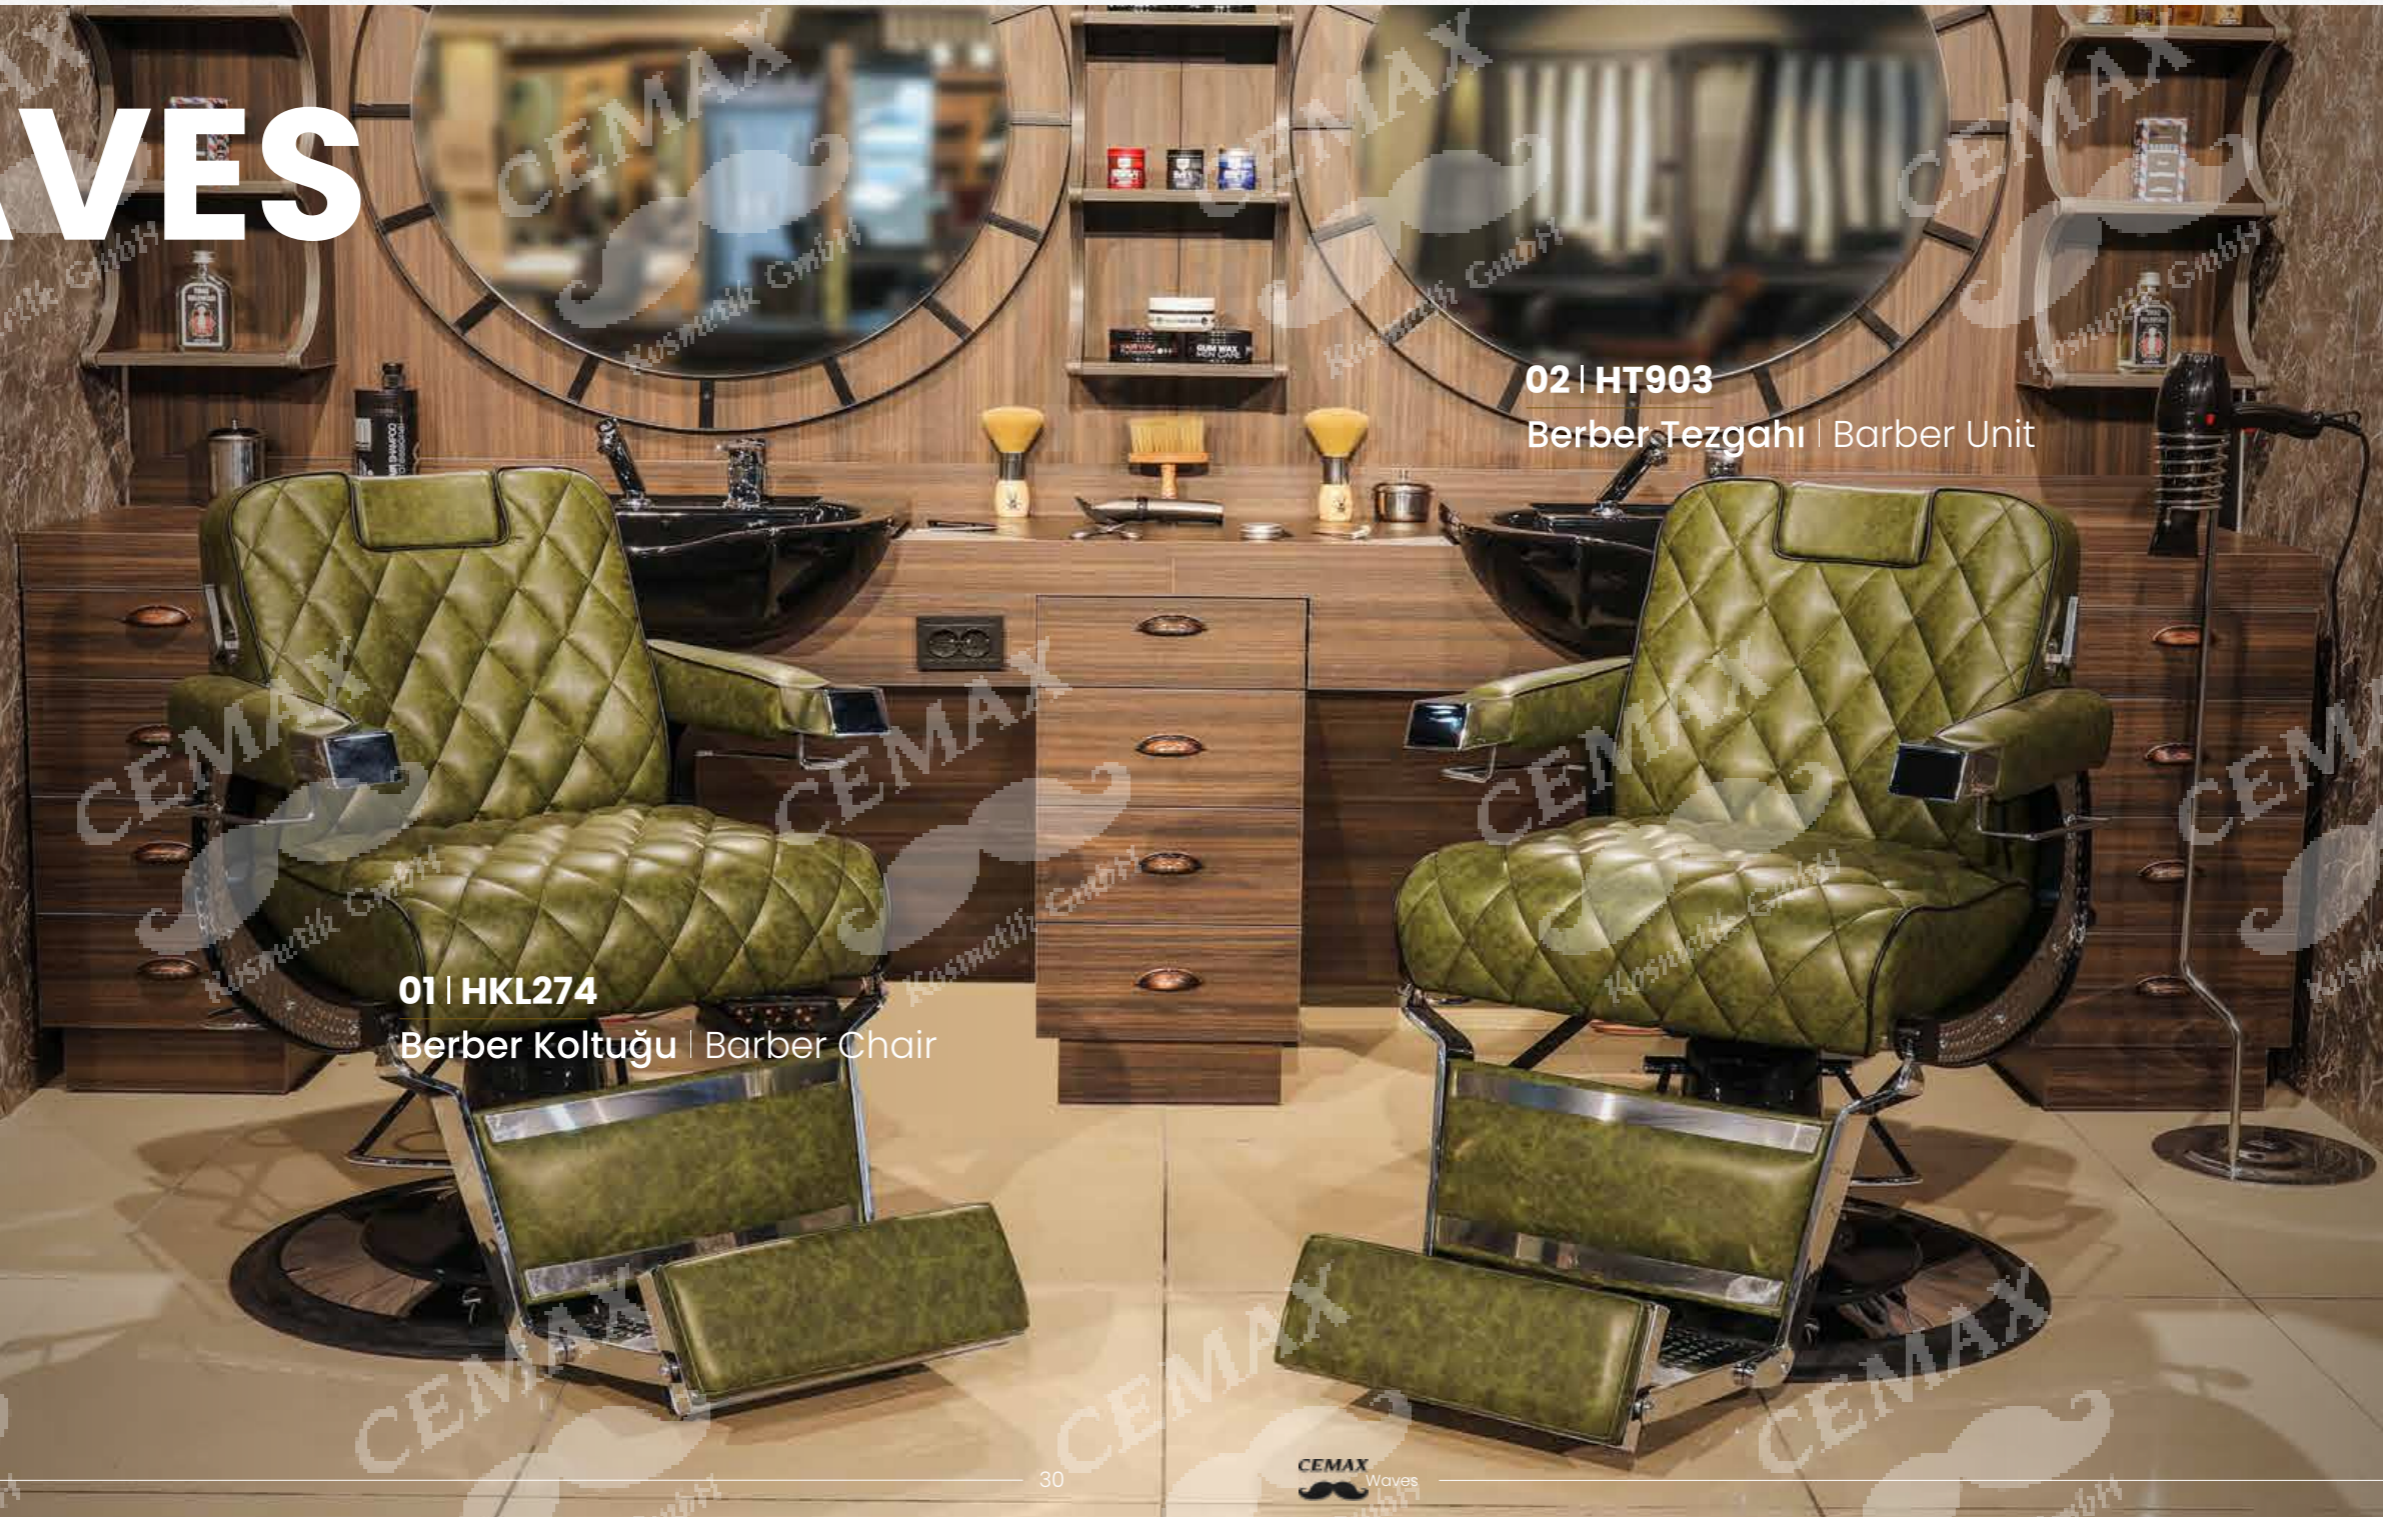

WAVES

01 | HKL274
Berber Koltuđu | Barber Chair

02 | HT903
Berber Tezgahı | Barber Unit