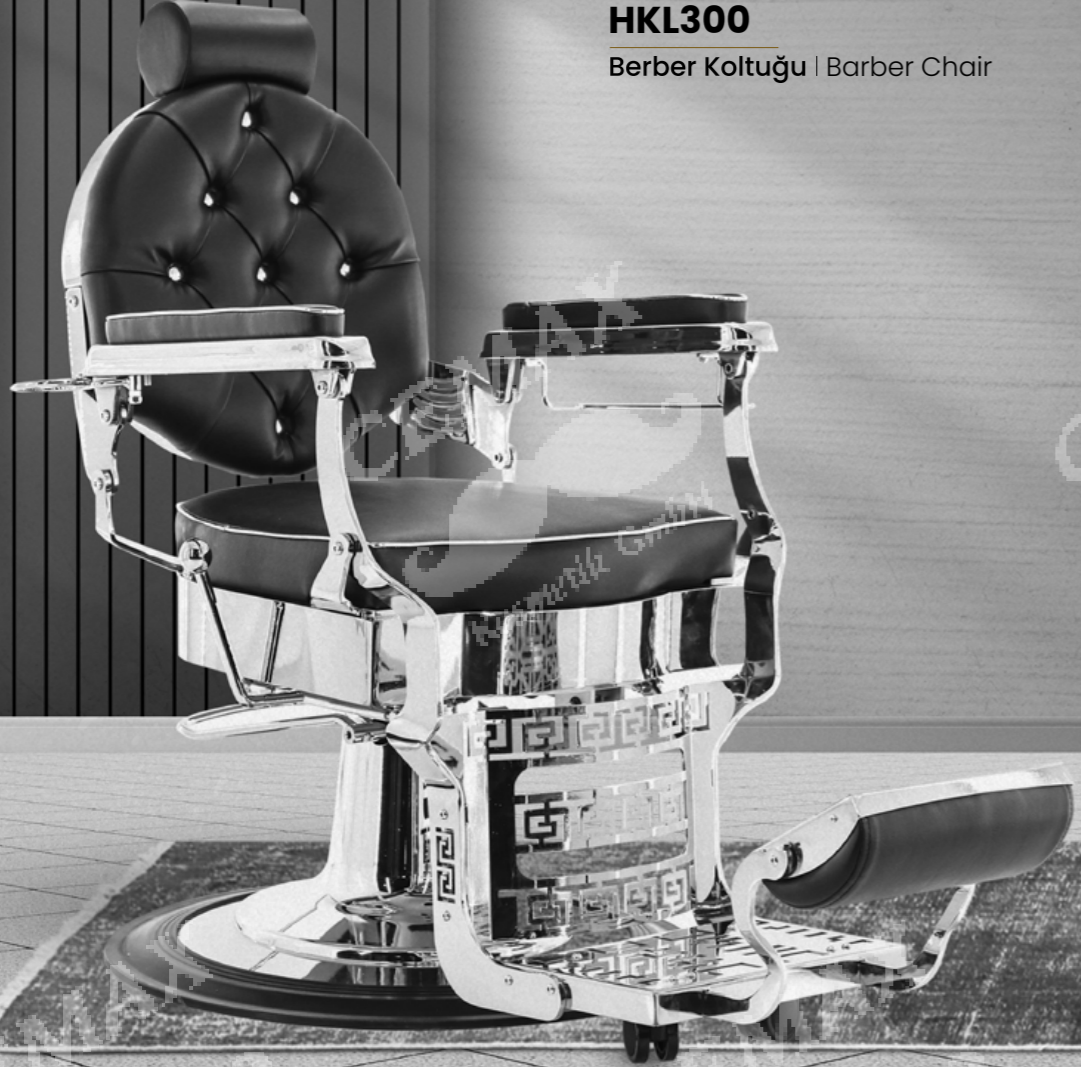

## HKL301A

Berber Koltuğu | Barber Chair

Açıklama | Description

-  1. Sınıf alkole dayanıklı suni deri  
First class alcohol proof leather
  -  Ayarlanabilir başlık  
Adjustable head
  -  Yüksek desli sünger  
High dense sponge
  -  Fön ve havlu askılığı  
Hair dryer and towel holder
  -  Altın rengi döküm iskelet  
Gold color casted frame
  -  Uzun ömürlü ağır hidrolik  
Long lasting heavy hydraulic
  -  Katlanabilir döner ayak  
Foldable rotary footrest
  -  Kapitone detaylar  
Quilted details
- ↑ 110 - 127 cm
- ↗ 135 cm
- 75 cm