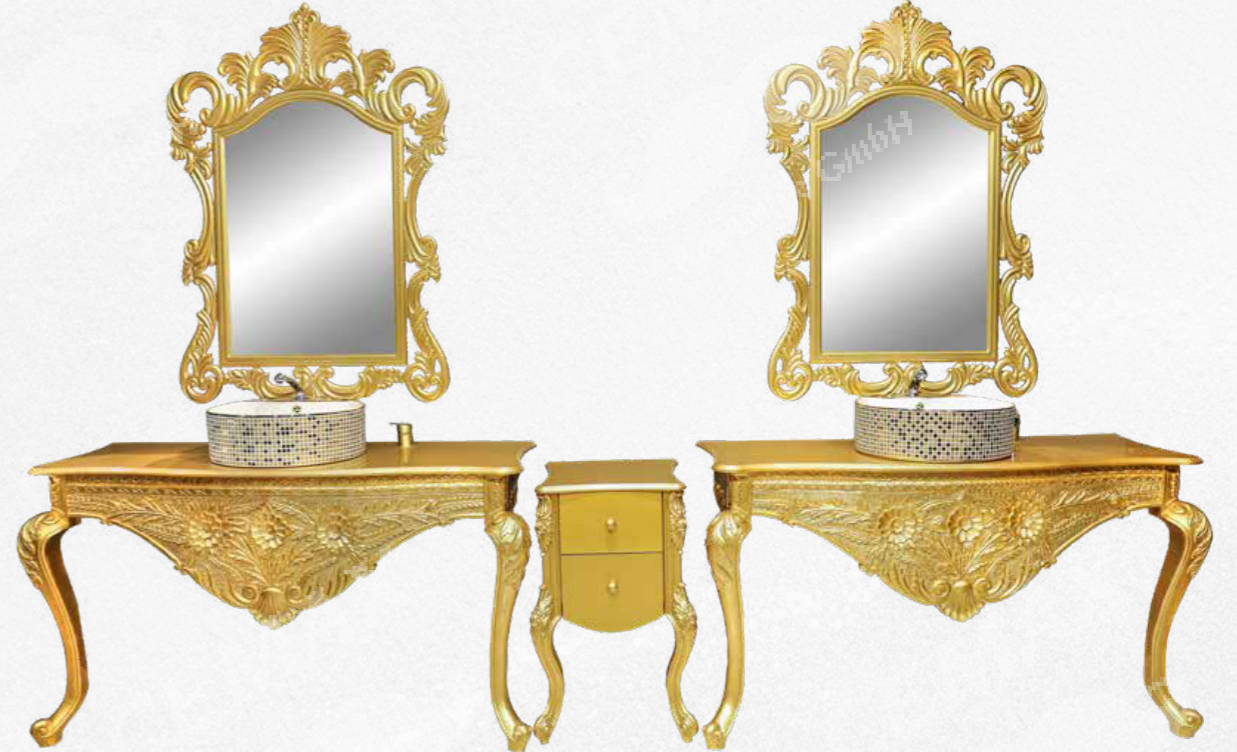

HT908

Berber Tezgahı | Barber Unit

Açıklama | Description

Doğal ağaç gövde
First class waterproof MDF

Altın kaplama
Gold color plated

Seramik lavabo
Ceramic sink

İşleme detaylar
Woodenwork details

↑ 230 cm

↗ 53 cm

→ 345 cm